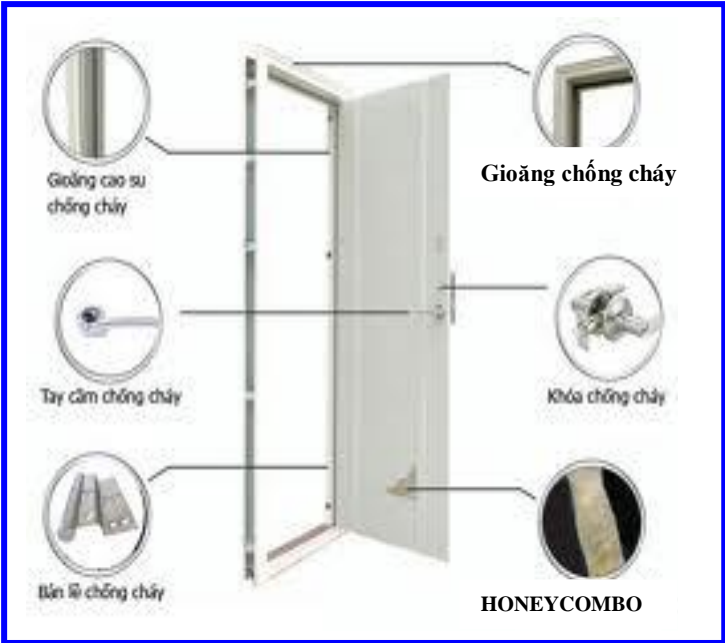

CỬA CHỐNG CHÁY SƠN VÂN GỖ

Thông tin sản phẩm:

- * Kích thước: Sản xuất theo yêu cầu của khách hàng.
- * Độ dày cánh: 45 - 50mm.
- * Khung bao: 63 – 100 mm
- * Thời gian chống cháy: 60, 90, 120 phút.
- * Chi tiết vật liệu:(street + honeycombo + street)
 - Vỏ cửa bằng thép SS 400 Dày 0.8– 1.2
 - Hoặc sử dụng bông thủy tinh tỷ trọng 100 kg/m³
- * Màu sơn: Sơn tĩnh điện vân gỗ với nhiều màu sơn màu sơn đa dạng.

* Cửa được sản xuất theo tiêu chuẩn chống cháy Việt Nam và đã được Cơ quan Cảnh sát PCCC kiểm định, cấp giấy chứng nhận.

* Ngăn giữa các khu vực chống cháy lan, ngăn thông tầng.

MÀU SƠN TĨNH ĐIỆN THEO YÊU CẦU